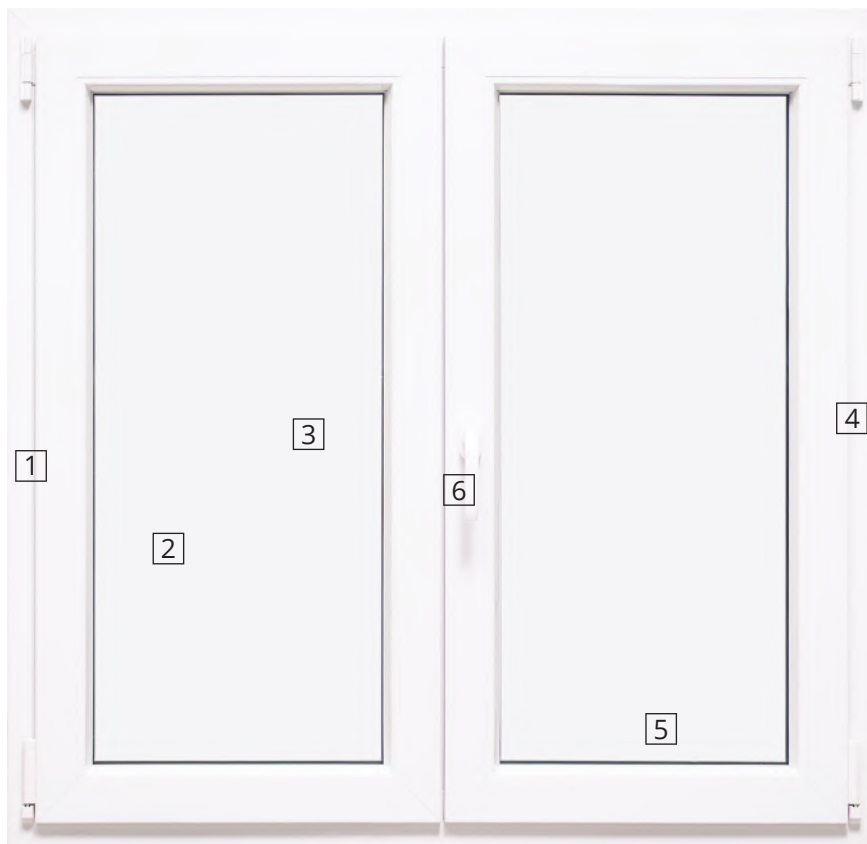

# CONFORT 76

Longevitate. Personalitate. Tehnologie.

Fereastra Confort 76 vine cu toate avantajele pe care ți le poate oferi o fereastră modernă, într-o combinație de design și proporții perfecte ale profilului.

 **IZOLAȚIE FONICĂ**  
**47 dB**

 **NIVEL SECURITATE**  
**Rc3**

**100% RECICLABILĂ**  
**GARANȚIE 5 ANI**

- 1 Profil de PVC cu 5 camere și adâncime constructivă de 76 mm
- 2 Dimensiune maximă de deschidere a ferestrei 1000 x 2500 mm
- 3 Sticlă: 2 sau 3 foi, varii tipuri de sticlă modernă, cu grosime maximă de 48 mm
- 4 Garnituri: 2+1 sub pachetul de sticlă
- 5 Baghetă pachet de sticlă: aluminiu sau bagheta caldă
- 6 Opțional se pot integra sisteme împotriva efracției pentru și mai multă siguranță

Combină forma și culoarea exact cum îți place. O varietate de opțiuni constructive, inclusiv arcade și de finisare îți oferă multiple posibilități estetice.

Culori: alb, imitații de lemn, culori mate, metalice sau bicolore.

Opțiuni de sticlă: 4 anotimpuri, antiefracție, securizată, varietate de sticle mate și decorative.

Feronerie disponibilă cu forme și culori variate, mânere și balamale asortate, balamale ascunse.

Garnituri de culoare gri sau neagră.