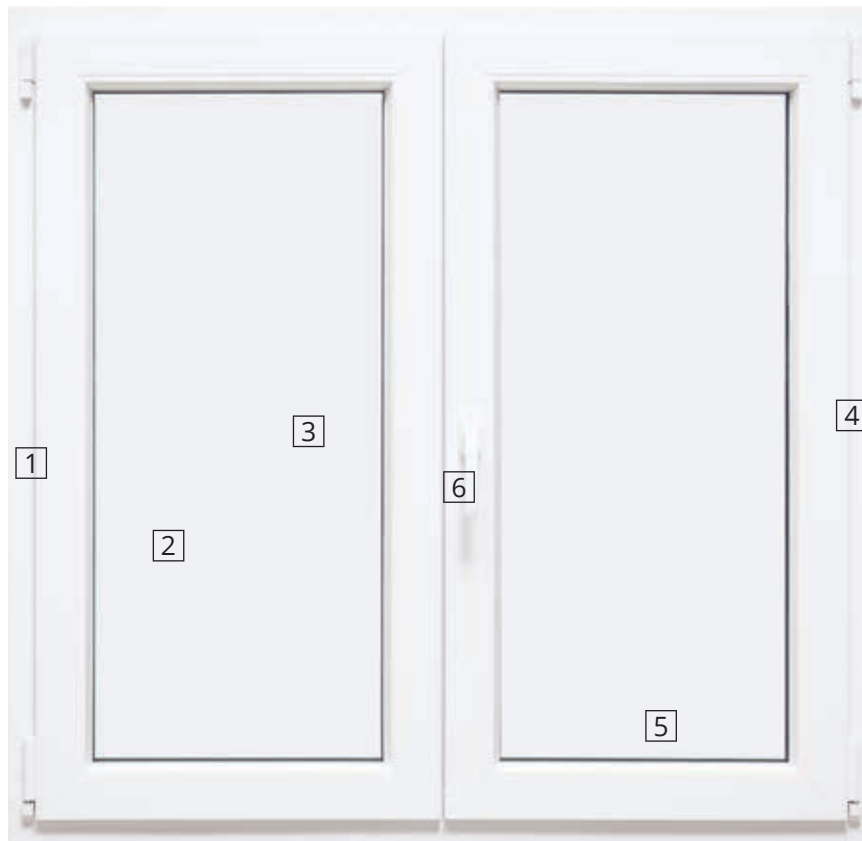

IZOLAȚIE TERMICĂ
0.82 W/(m²K)

IZOLAȚIE FONICĂ
47 dB

100% RECICLABILĂ
GARANȚIE 5 ANI

1. **1** Profil de PVC cu 5 camere și adâncime constructivă de 76 mm
2. **2** Dimensiune maximă de deschidere a ferestrei 1000 x 2500 mm
3. **3** Sticlă: 2 sau 3 foi, varii tipuri de sticlă modernă, cu grosime maximă de 48 mm
4. **4** Garnituri: 2+1 sub pachetul de sticlă
5. **5** Baghetă pachet de sticlă: aluminiu sau bagheta caldă
6. **6** Opțional se pot integra sisteme împotriva efracției pentru și mai multă siguranță

Combină forma și culoarea exact cum îți place. O varietate de opțiuni constructive, inclusiv arcade și de finisare îți oferă multiple posibilități estetice.

Culori: alb, imitații de lemn, culori mate, metalice sau bicolore.

Opțiuni de sticlă: 4 anotimpuri, antiefracție, securizată, varietate de sticle mate și decorative.

Feronerie disponibilă cu forme și culori variate, mânere și balamale asortate, balamale ascunse.

Garnituri de culoare gri sau neagră.