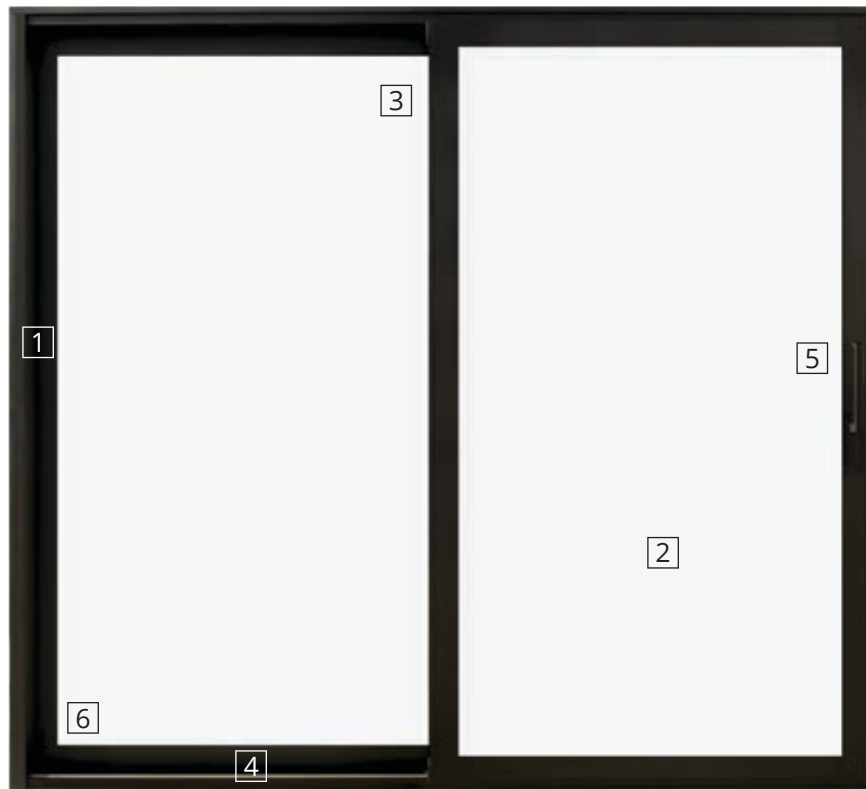

VIZUAL 160

Modernitate. Spațialitate. Fiabilitate.

Și mai multă frumusețe și eficiență energetică!

Culisanta Vizual 160 vine cu un profil de aluminiu inovativ ale cărui caracteristici o fac ușor de montat, ușor de utilizat și mai ales durabilă. Iar posibilitățile arhitecturale și adaptabilitatea profilului îți vor completa perfect armonia casei.

1.2 W/(m²K)

43 dB

IZOLAȚIE TERMICĂ

1.2 W/(m²K)

IZOLAȚIE FONICĂ

43 dB

100% RECICLABILĂ
GARANȚIE 5 ANI

- 1 Profile de aluminiu cu adâncimi constructive de 160 mm și 251 mm cu barieră termică
- 2 Dimensiune maximă pentru 2 canaturi: 6500 x 3000 mm
- 3 Sticlă: 2 sau 3 foi cu grosime maxima de 48 mm
- 4 Sistem modern de culisare pe role si feronerie premium. Opțiuni de culisare pe 3 șine.
- 5 Protecție împotriva efracției datorită închiderii multipunct
- 6 Baghetă pachet de sticlă: aluminiu

Posibilități constructive numeroase: 2, 3, 4 sau 6 foi mobile, cu opțiunea folosirii foilor cu estetică dreaptă sau rotunjită.

Culori: alb, culori mate, metalice, texturate, imitații de lemn, bicolore și chiar vopsire antibacteriană.

Mânere și sisteme de închidere disponibile în forme și culori variate.

Tipuri de sticlă: antiefracție, securizată, mată.

Suprafață maximă de vitrare pentru 2 canaturi 10 m².